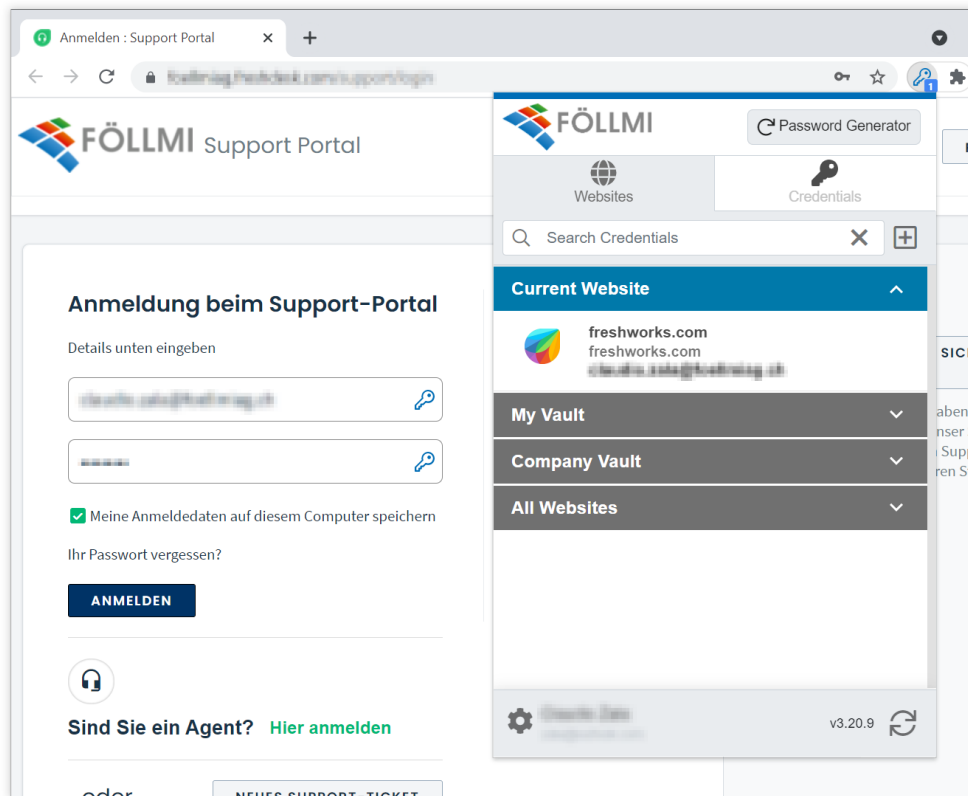

Passwort Management

Passportal

- Passwort Manager mit diversen Integrationen
- Separater Speicher für persönliche und im Unternehmen/Familie geteilte Passwörter
- Zweifaktorauthentifizierung
- Diverse Komfortfunktionen wie Auto-Fill, Sicherheitsüberprüfungen, offline Modus und automatische Erfassung von Zugangsdaten
- Unbegrenzte Anzahl Geräte pro User
- Einfache Import-Funktion erleichtert den Start